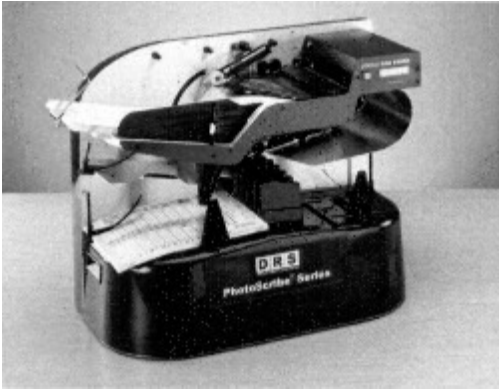

## Model: PS370 Optik İşaret ve Görüntü Okuyucu

- İki tarama modu (İşaret ve Görüntü) vardır..
- Otomatik beslemeli olan bu model saatte: İşaret okuma Modunda, 1800 form Görüntü Modunda: 43 A4 form (200 dpi)
- Besleme Ünitesi 150 A4 form kapasitelidir.

## Model: PS910 Optik İşaret Okuyucu

- Orta düzeyde hacimli uygulamalar için otomatik çözüm içindir.
- 600 form kapasiteli giriş ünitesi olan PS910 saatte 3500 tek yüzlü form okuma hızına sahiptir.
- Üç adet çıkış ünitesi vardır.
- CPS910 Orta büyüklükte okullar, Üniversiteler ve kurumlar için uygundur.

## Model: PS940 Optik İşaret Okuyucu

- Orta boy çift yüz otomatik okuyucu, büyük miktarlarda işaret okuma uygulamalar için çok uygundur.
- Yoğun iş yükü için tasarlanmıştır. saatte 9000 e kadar, A4 form okuma hızına sahiptir.
- Bu Optik İşaret Okuyucu (OMR) geniş çapta sanayi, okul üniversite, sağlık ve finansal uygulamalar için uygundur. Devlet ve Anket ajansları veya ödüllendirme kurumları için de uygundur.

## Model: PS960 PhotoScribe Görüntü ve İşaret Okuyucu

- Yüksek hızda iki yüzlü otomatik İşaret ve Görüntü Okuyucudur.
- Tam konfigürasyon ile PS960 saatte 9500 e kadar çift yüzlü form okuyabilir. Okuma sırasında isteğe göre işaret verisini veya bitonal veya jpeg resmi diske aktarabilir. Okunan formda büyük resim alanları olması okuma hızını düşürebilir.
- Bu güvenilir tarayıcı yüksek hız ve çalışma yükü için tasarlanmıştır. Büyük miktarlı veri toplama amaçlı uygulamalar içindir. Sınav işlemleri, otomatik oy pusulası sayımı, referandum sayımı, nüfus sayımı ve geniş kapsamlı araştırmalar, uygulamalardan örneklerdir.